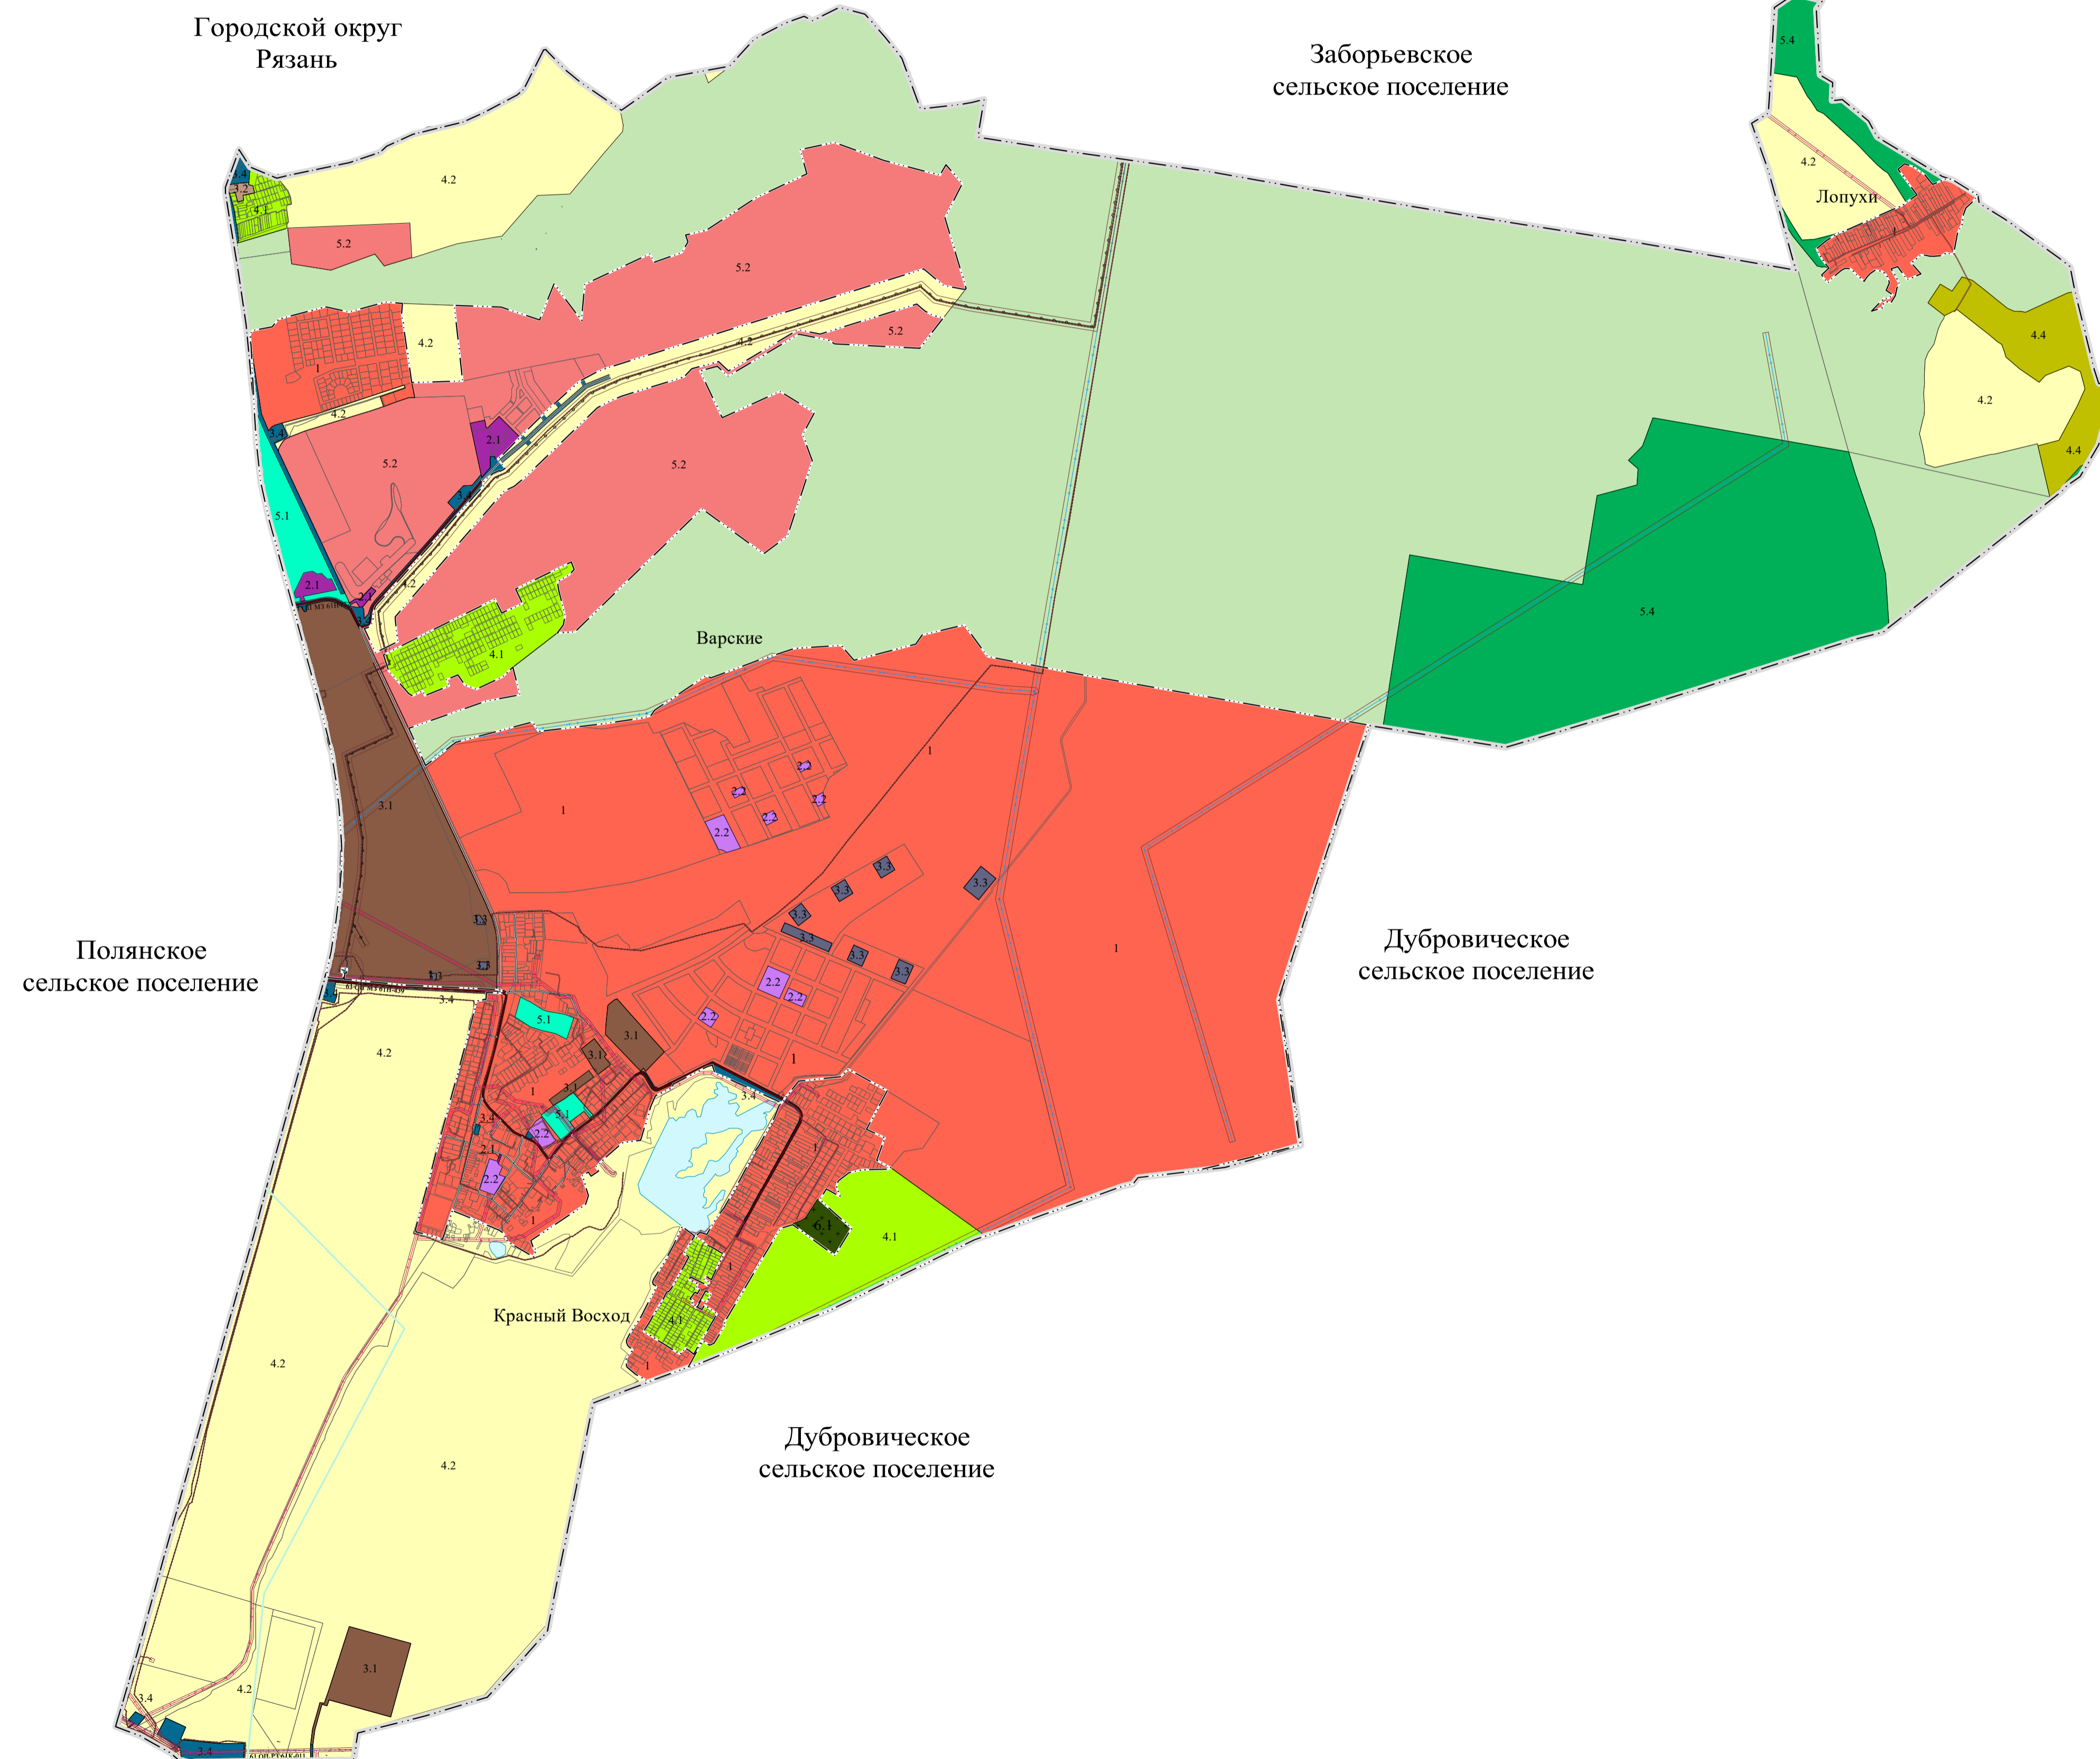

**ПРАВИЛА ЗЕМЛЕПОЛЬЗОВАНИЯ И ЗАСТРОЙКИ МУНИЦИПАЛЬНОГО ОБРАЗОВАНИЯ - ВАРСКОВОЕ
СЕЛЬСКОЕ ПОСЕЛЕНИЕ РЯЗАНСКОГО МУНИЦИПАЛЬНОГО РАЙОНА РЯЗАНСКОЙ ОБЛАСТИ**

Приложение № 2
к постановлению главного управления
архитектуры и градостроительства
Рязанской области
от 01 апреля 2021 г. № 123-п

Карта градостроительного зонирования

Условные обозначения

Код объекта	Значение	Условное обозначение	
		Сущ.	План.
Границы единиц административно-территориального деления Российской Федерации			
601010302	Граница городского округа	— — — — —	
601010307	Граница сельского поселения	— — — — —	
601010400	Граница населенного пункта	— — — — —	
Объекты транспортной инфраструктуры			
602030302	Автомобильные дороги регионального или муниципального значения	— — — — —	
602030303	Автомобильные дороги местного значения	— — — — —	
Улично-дорожная сеть сельского населенного пункта			
602030503	Улица в жилой застройке	— — — — —	
Функциональные зоны			
701010100	Жилые зоны	1	
701010301	Многофункциональная общественно-деловая зона	2.1	
701010302	Зона специализированной общественной застройки	2.2	
701010401	Производственная зона	3.1	
701010402	Коммунально-складская зона	3.2	
701010404	Зона инженерной инфраструктуры	3.3	
701010405	Зона транспортной инфраструктуры	3.4	
701010502	Зона садоводческих, огороднических или дачных некоммерческих объединений граждан	4.1	
701010500	Зона сельскохозяйственного использования	4.2	
701010503	Производственная зона сельскохозяйственных предприятий	4.4	
701010601	Зона озелененных территорий общего пользования	5.1	
701010602	Зона отдыха	5.2	
701010604	Лесопарковая зона	5.4	
701010701	Зона кладбищ	6.1	
Земли, на которые градостроительные регламенты не устанавливаются			
701010605	Зона лесов		
Зоны с особыми условиями			
603010502	Охранная зона газопроводов и систем газоснабжения		
603010503	Охранная зона объектов электросетевого хозяйства		
603010504	Охранная зона линий и сооружений связи		
603011701	Придорожная полоса		
Поверхностные водные объекты			
706020300	Водоем (озеро, пруд, обводненный карьер, водохранилище)		
Линии электропередачи (ЛЭП)			
602040315	Линии электропередачи 10 кВ		
602040311	Линии электропередачи 110 кВ		
Распределительные трубопроводы для транспортировки газа			
602040403	Магистральный газопровод		
602040603	Газопровод распределительный низкого давления		
Сети электросвязи			
602041601	Линия связи		
Охрана окружающей среды			
705010600	Иные озелененные территории в соответствии с региональным законодательством и актами местного самоуправления (граница туристско-рекреационного кластера "Рязанский")		

Правила землепользования и застройки муниципального образования - Варсковское сельское поселение Рязанского муниципального района Рязанской области						Страницы	Лист	Листов
Изм.	Кол.уч.	Лист	Модок.	Подпись	Дата			
Карта градостроительного зонирования М 1:25 000						ФКУ РО "Центр градостроительного развития Рязанской области"